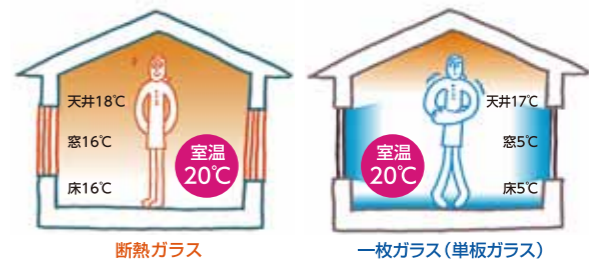

実物展示あります!!

壁を壊さない玄関リフォーム!!

玄関を取替えるためには、壁を壊したりという大がかりな工事が必要だと思いませんか?窓屋の施工はスピーディー!!外壁や内装も傷めません。大がかりな工事が不要な分、費用も抑えることができます。

1日で工事は完了します!

YKK AP

リフォーム玄関

YKKAPドアリモ片開きピタットkey

幅0.8m×高さ2.2m
¥201,500- (税別・施工費別途)

業界初! ドアから引き戸へも取換可能です!
TMK AP製のみ

ガラス入れ替えて断熱

10年保証

持ち運び体感セットあります!!

同じ室温でも体感温度は違う!

暮らしにおいて、室温と同じくらい重要なのが、周囲の壁や天井、窓などの温度。この周囲のものの温度と室温の平均値が、人が実際に感じる体感温度となるからです。特に窓は、外の冷気に触れて冷えやすいため、室温が高くても、窓の冷えによって体の表面から熱が奪われて寒く感じてしまうのです。

$$\text{体感温度} = (\text{表面温度} + \text{室温}) \div 2$$

※表面温度…壁・窓・床・天井の平均温度のことです。

体感温度18℃

体感温度14℃

真空ガラス スペーシア

1枚ガラスの約4倍の断熱性能
製品代 ¥39,500~/m²

アタッチメント付複層ガラス

1枚ガラスの約2倍の断熱性能
製品代 ¥17,600~/m²